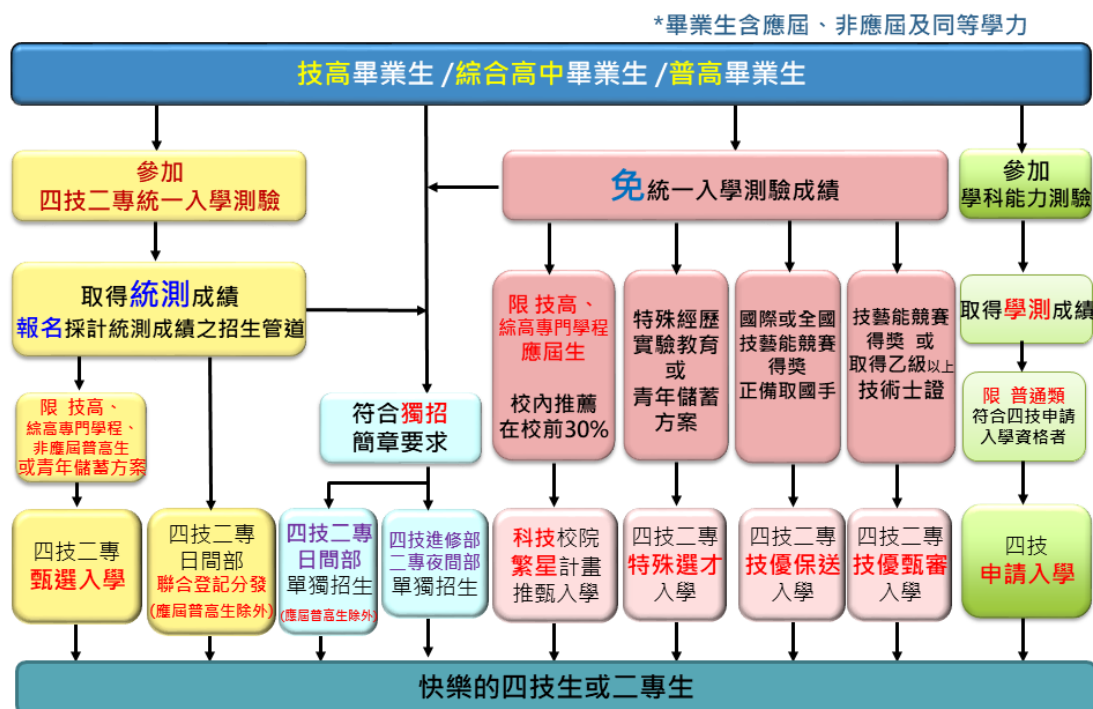

升學資訊整理

108.10.3 國立旗山農工輔導室

☆ 四技二專升學專區

■ 升學管道流程圖

四技二專升學管道流程圖

圖片來源：技專院校招生策略委員會

■ 相關資源整理(可點選圖片或文字超連結)

<p>技訊網 2019 108學年度技專校院招生資訊查詢系統</p>	<p>提供全國技專院校的招生系(科)組、學程科系之介紹，以及各系(科)之招生資訊。除從地區選擇學校之查詢方式外，也能藉由選擇升學管道如升四技二專、升二技、升五專、轉學考等，來了解所屬系科之招生資訊，從中選擇最適合自己的升學目標。</p>
<p>技專校院招生策略委員會</p>	<p>提供技專院校升學最新資訊，整理統測相關資訊，以及各升學管道簡介、簡章等。</p>
<p>技專校院招生委員會聯合會 Joint Commission of Technological and Vocational College Admission Committee</p>	<p>公告技專院校各升學管道重要變革、考試日程，提供歷年招生統計資料等。</p>
<p>甄選入學- 學校資料查詢系統(一般組)</p>	<p>由左上方「進階查詢」進入，依照「招生群(類)別」查詢欲報考群類所涵蓋之校系及簡章。</p>

☆ 一般大學升學專區

■ 升學管道流程圖

圖片來源：109 學年度大學多元入學專攻秘笈

■ 相關資源整理(可點選圖片或文字超連結)

教育部國民及學前教育署
學生生涯輔導網

統整一般大學相關介紹網站，包含[大學選才與高中育才系統](#)、[IOH 平台](#)、[大學問](#)、[1111 大學網](#)、[漫步在大學](#)學群認識等。

大學選才與高中育才輔助系統

依照不同學生狀態提供探索資訊、學群學類資訊，並幫助學生擬定行動計畫。

大學招生委員會聯合會
Joint Board of College Recruitment Commission

公告大學入學考試變革、最新消息，各入學管道簡介等。

公告高中英語聽力測驗、學科能力測驗以及指定科目考試簡介、歷屆試題、佳作範例、各式統計資料等。

109學年度
大學多元入學秘笈

最新大學多元入學方案介紹、重要考程日期整理、疑難雜症解惑等。

☆ 產學合作專區

■ 相關資源整理(可點選圖片或文字超連結)

整合事業單位及技職體系資源，訓練生每週分別在業界實習至少3日、學校上課2~3日，不但可學習理論課程，還可增加實務經驗。訓練生除可享有學費之優惠補助外，每月由事業單位提供津貼，以減輕經濟負擔。

[技訓網-108 學年度招生學校](#)

由教育部、勞動部勞動力發展署、科技校院及產學合作企業共同合作辦理，課程實施方式除大學課程學習外，仍包含企業實習及勞動部專業實習及就業專精訓練。

☆ 軍校升學專區

■ 國軍生涯願景及薪資待遇