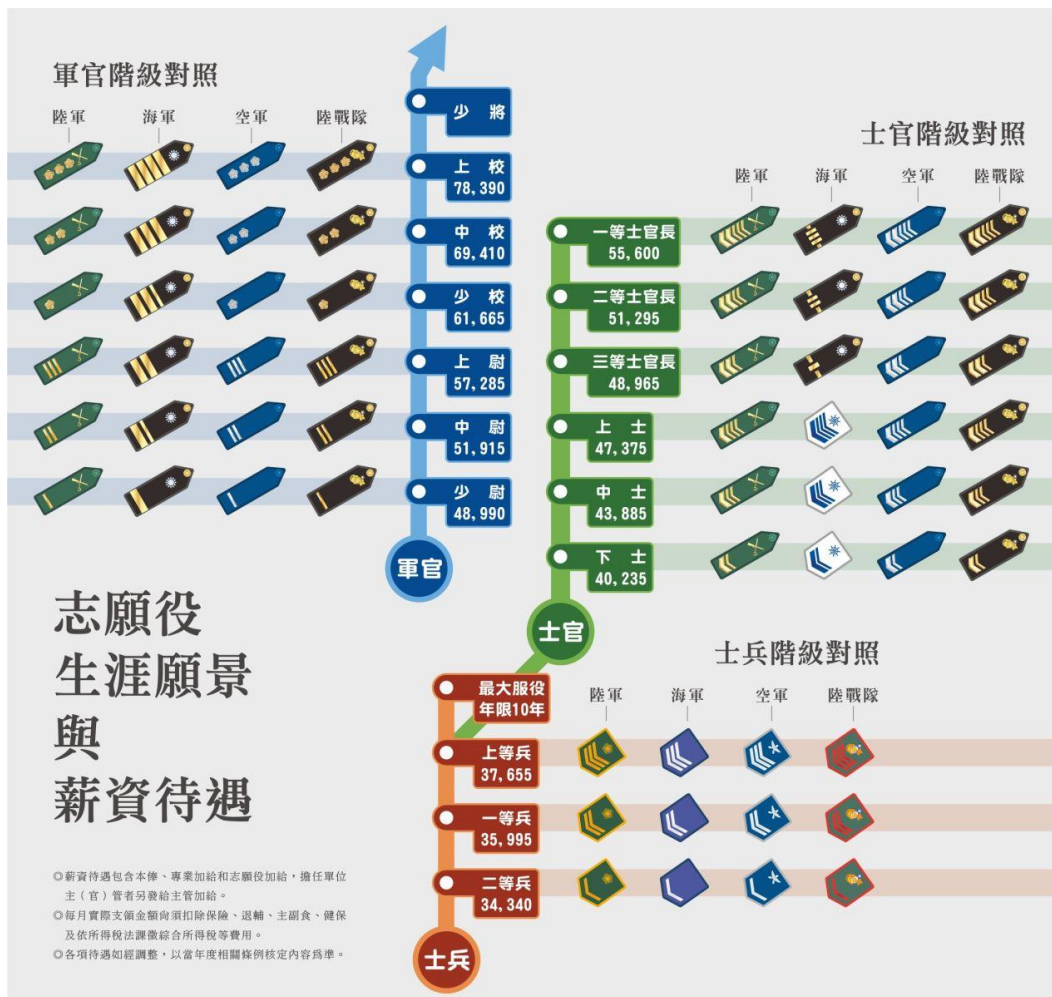

☆ 一般大學升學專區

■ 升學管道流程圖

圖片來源：109 學年度大學多元入學專攻秘笈

■ 相關資源整理(可點選圖片或文字超連結)

教育部國民及學前教育署
學生生涯輔導網

統整一般大學相關介紹網站，包含[大學選才與高中育才系統](#)、[IOH 平台](#)、[大學問](#)、[1111 大學網](#)、[漫步在大學](#)學群認識等。

大學選才與高中育才輔助系統

依照不同學生狀態提供探索資訊、學群學類資訊，並幫助學生擬定行動計畫。

大學招生委員會聯合會
Joint Board of College Recruitment Commission

公告大學入學考試變革、最新消息，各入學管道簡介等。

公告高中英語聽力測驗、學科能力測驗以及指定科目考試簡介、歷屆試題、佳作範例、各式統計資料等。

109學年度
大學多元入學秘笈

最新大學多元入學方案介紹、重要考程日期整理、疑難雜症解惑等。

☆ 產學合作專區

■ 相關資源整理(可點選圖片或文字超連結)

整合事業單位及技職體系資源，訓練生每週分別在業界實習至少3日、學校上課2~3日，不但可學習理論課程，還可增加實務經驗。訓練生除可享有學費之優惠補助外，每月由事業單位提供津貼，以減輕經濟負擔。

[技訓網-108 學年度招生學校](#)

由教育部、勞動部勞動力發展署、科技校院及產學合作企業共同合作辦理，課程實施方式除大學課程學習外，仍包含企業實習及勞動部專業實習及就業專精訓練。

☆ 軍校升學專區

■ 國軍生涯願景及薪資待遇

圖片來源：國軍人才招募中心

- [招募一覽表](#)
- [從軍簡介](#)
- [軍事學校簡介](#)
- [志願士兵](#)

☆ 警校升學專區

■ 相關資源整理(可點選圖片或文字超連結)

 中華民國 中央警察大學 Central Police University	包含警大簡介、最新消息、招生簡章、歷年試題等相關資訊。
 警專 招生資訊	包含警專簡介、最新消息、招生簡章、歷年試題等相關資訊。
三民輔考	包含警專考試資訊、成功上榜心得分享、預備考試資訊等。