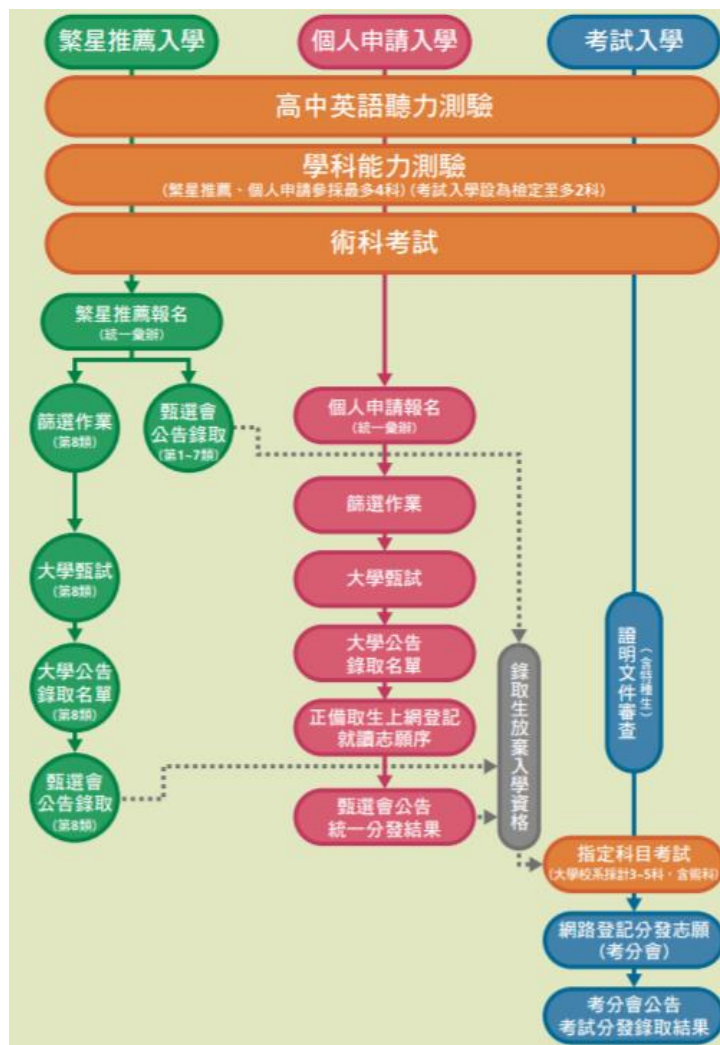

升學資訊整理

108.10.3 國立旗山農工輔導室

☆ 四技二專升學專區

■ 升學管道流程圖

四技二專升學管道流程圖

圖片來源：技專院校招生策略委員會

■ 相關資源整理(可點選圖片或文字超連結)

<p>技訊網 2019 108學年度技專校院招生資訊查詢系統</p>	<p>提供全國技專院校的招生系(科)組、學程科系之介紹，以及各系(科)之招生資訊。除從地區選擇學校之查詢方式外，也能藉由選擇升學管道如升四技二專、升二技、升五專、轉學考等，來了解所屬系科之招生資訊，從中選擇最適合自己的升學目標。</p>
<p>技專校院招生策略委員會</p>	<p>提供技專院校升學最新資訊，整理統測相關資訊，以及各升學管道簡介、簡章等。</p>
<p>技專校院招生委員會聯合會 Joint Commission of Technological and Vocational College Admission Committee</p>	<p>公告技專院校各升學管道重要變革、考試日程，提供歷年招生統計資料等。</p>
<p>甄選入學- 學校資料查詢系統(一般組)</p>	<p>由左上方「進階查詢」進入，依照「招生群(類)別」查詢欲報考群類所涵蓋之校系及簡章。</p>

☆ 一般大學升學專區

■ 升學管道流程圖

圖片來源：109 學年度大學多元入學專攻秘笈

■ 相關資源整理(可點選圖片或文字超連結)

教育部國民及學前教育署
學生生涯輔導網

統整一般大學相關介紹網站，包含[大學選才與高中育才系統](#)、[IOH 平台](#)、[大學問](#)、[1111 大學網](#)、[漫步在大學](#)學群認識等。

大學選才與高中育才輔助系統

依照不同學生狀態提供探索資訊、學群學類資訊，並幫助學生擬定行動計畫。

大學招生委員會聯合會
Joint Board of College Recruitment Commission

公告大學入學考試變革、最新消息，各入學管道簡介等。

公告高中英語聽力測驗、學科能力測驗以及指定科目考試簡介、歷屆試題、佳作範例、各式統計資料等。

109學年度
大學多元入學秘笈

最新大學多元入學方案介紹、重要考程日期整理、疑難雜症解惑等。

☆ 產學合作專區

■ 相關資源整理(可點選圖片或文字超連結)