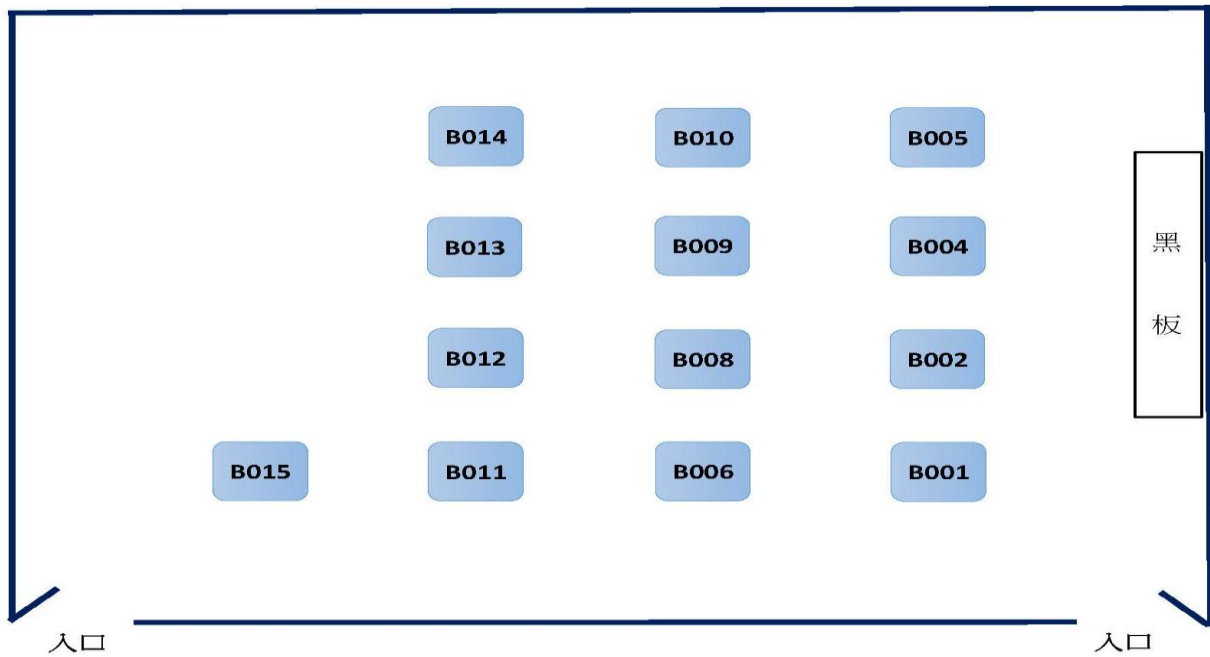

高雄市 109 學年度國民中學技藝教育課程學生技藝競賽【旗山農工考區】

競賽場地配置圖

國立旗山農工 109學年度國中技藝競賽競賽 位置圖

109 學年度國中技藝教育學生技藝競賽【旗山農工-寵物飼養及保健組】試場配置圖

(畜牧大樓)

視聽教室 (學科試場、學生休息室)3F		寵物美容教室 (術科試場)3F	
解剖生理教室 (監評教師休息室)2F	辦公室	器材室 2F	
飼料分析教室 1F	選手訓練 室	畜產加工教室 1F	

入口 入口

農業職群-寵物飼養與保健組學科試場配置圖

視聽教室設備配置圖

農業職群-寵物飼養與保健組術科試場配置圖

109 學年度國中技藝教育學生技藝競賽【旗山農工-觀賞植物栽培組】試場配置圖

高雄市 109 學年度國中技藝教育學生技藝競賽【農業職群】
國立旗山農工競賽場地配置圖

高雄市 109 學年度國中技藝教育學生技藝競賽【農業職群-觀賞植物栽培】
國立旗山農工競賽場地-學科場地崗位圖

農業群-觀賞植物栽培組術科試場配置圖

高雄市 109 學年度國中技藝教育學生技藝競賽【農業職群】
國立旗山農工競賽場地-術科場地崗位圖