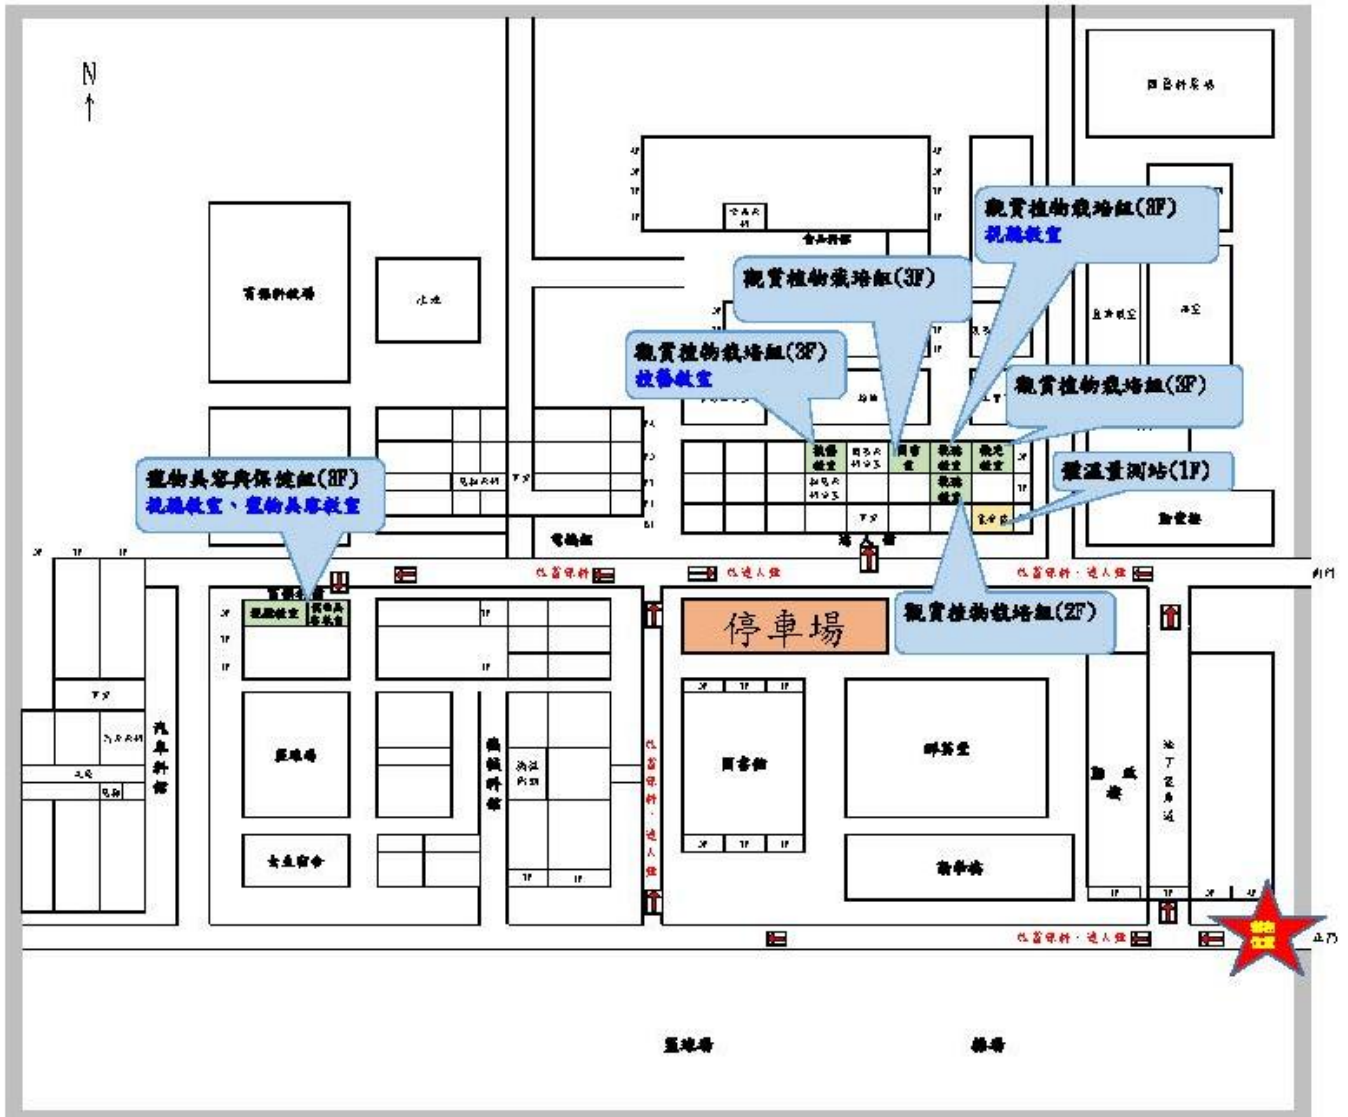

高雄市 109 學年度國民中學技藝教育課程學生技藝競賽【旗山農工考區】

競賽場地配置圖

國立旗山農工 109學年度國中技藝競賽競賽 位置圖

109 學年度國中技藝教育學生技藝競賽【旗山農工-寵物飼養及保健組】試場配置圖

(畜牧大樓)

視聽教室 (學科試場、學生休息室)3F		寵物美容教室 (術科試場)3F	
解剖生理教室 (監評教師休息室)2F	辦公室	器材室 2F	
飼料分析教室 1F	選手訓練 室	畜產加工教室 1F	

入口 入口

農業職群-寵物飼養與保健組學科試場配置圖

視聽教室設備配置圖

農業職群-寵物飼養與保健組術科試場配置圖

109 學年度國中技藝教育學生技藝競賽【旗山農工-觀賞植物栽培組】試場配置圖

高雄市 109 學年度國中技藝教育學生技藝競賽【農業職群】
國立旗山農工競賽場地配置圖

高雄市 109 學年度國中技藝教育學生技藝競賽【農業職群-觀賞植物栽培】
國立旗山農工競賽場地-學科場地崗位圖

農業群-觀賞植物栽培組術科試場配置圖

高雄市 109 學年度國中技藝教育學生技藝競賽【農業職群】
國立旗山農工競賽場地-術科場地崗位圖