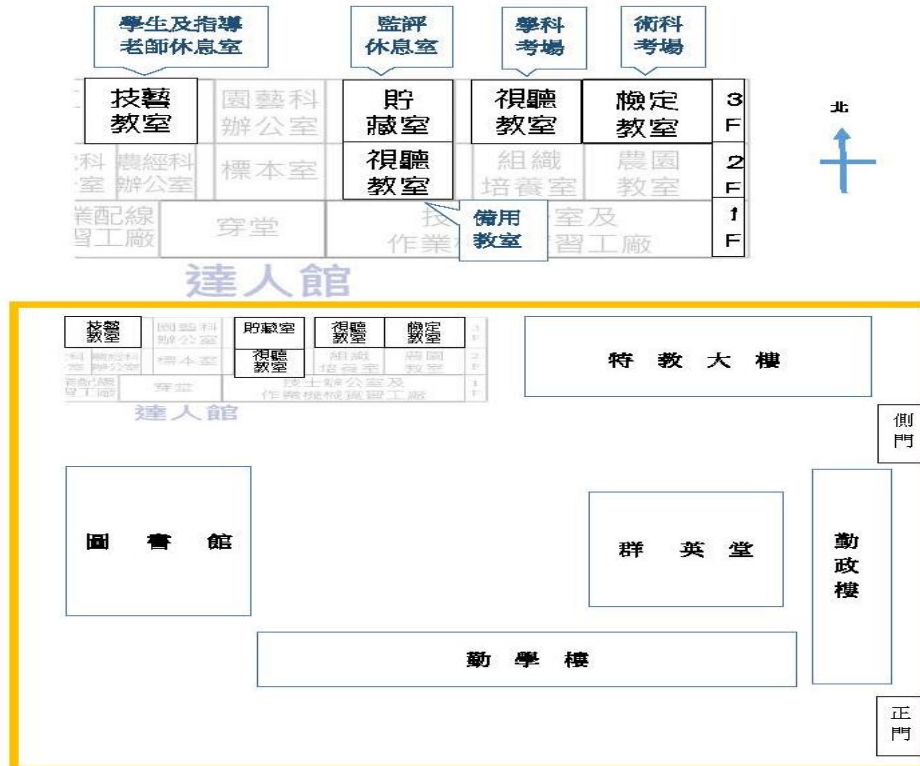

高雄市 109 學年度國民中學技藝教育課程學生技藝競賽【旗山農工考區】

競賽場地配置圖

國立旗山農工 109學年度國中技藝競賽競賽 位置圖

109 學年度國中技藝教育學生技藝競賽【旗山農工-寵物飼養及保健組】試場配置圖

(畜牧大樓)

視聽教室 (學科試場、學生休息室)3F		寵物美容教室 (術科試場)3F	
解剖生理教室 (監評教師休息室)2F	辦公室	器材室 2F	
飼料分析教室 1F	選手訓練 室	畜產加工教室 1F	

入口 入口

農業職群-寵物飼養與保健組學科試場配置圖

視聽教室設備配置圖

農業職群-寵物飼養與保健組術科試場配置圖

109 學年度國中技藝教育學生技藝競賽【旗山農工-觀賞植物栽培組】試場配置圖

高雄市 109 學年度國中技藝教育學生技藝競賽【農業職群】
國立旗山農工競賽場地配置圖

高雄市 109 學年度國中技藝教育學生技藝競賽【農業職群-觀賞植物栽培】
國立旗山農工競賽場地-學科場地崗位圖

農業群-觀賞植物栽培組術科試場配置圖

高雄市 109 學年度國中技藝教育學生技藝競賽【農業職群】
國立旗山農工競賽場地-術科場地崗位圖